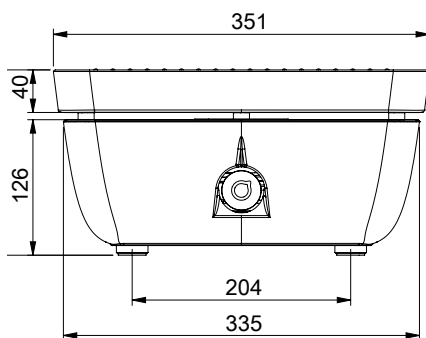

FERLEON PRODUCTEN
Outdoor

Kookplaten

Grill

Pizza