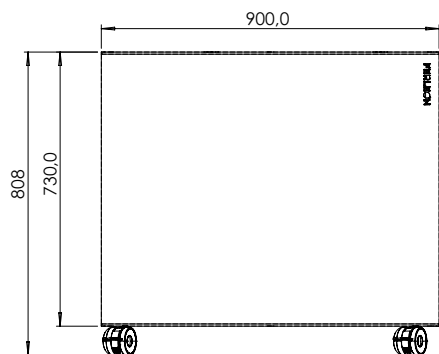

FERLEON PRODUCTEN Outdoor

Trolley II